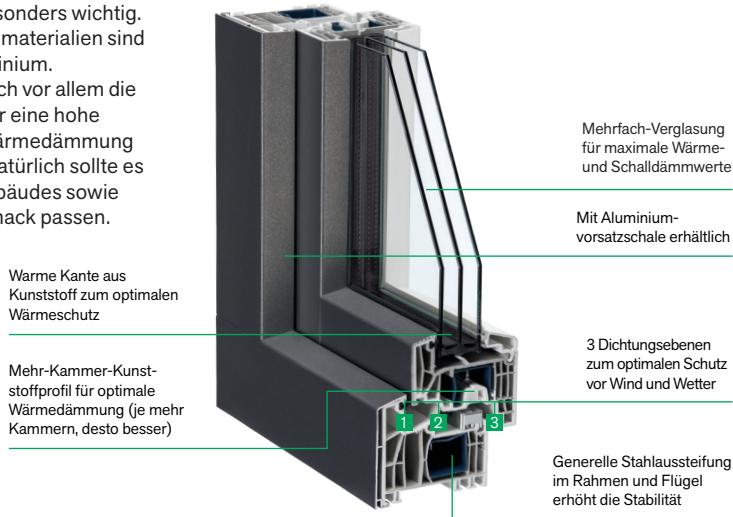

Vor- und Nachteile der gängigsten Fenster Rahmentypen

Bei der Auswahl des richtigen Fensters ist die Wahl des Materials besonders wichtig. Die wohl gängigsten Profilmaterialien sind Kunststoff und Holz-Aluminium. Neben den Kosten stellt sich vor allem die Frage, ob das Fenster über eine hohe Lebensdauer, optimale Wärmedämmung und Sicherheit verfügt – natürlich sollte es auch zum Baustil des Gebäudes sowie dem individuellen Geschmack passen.